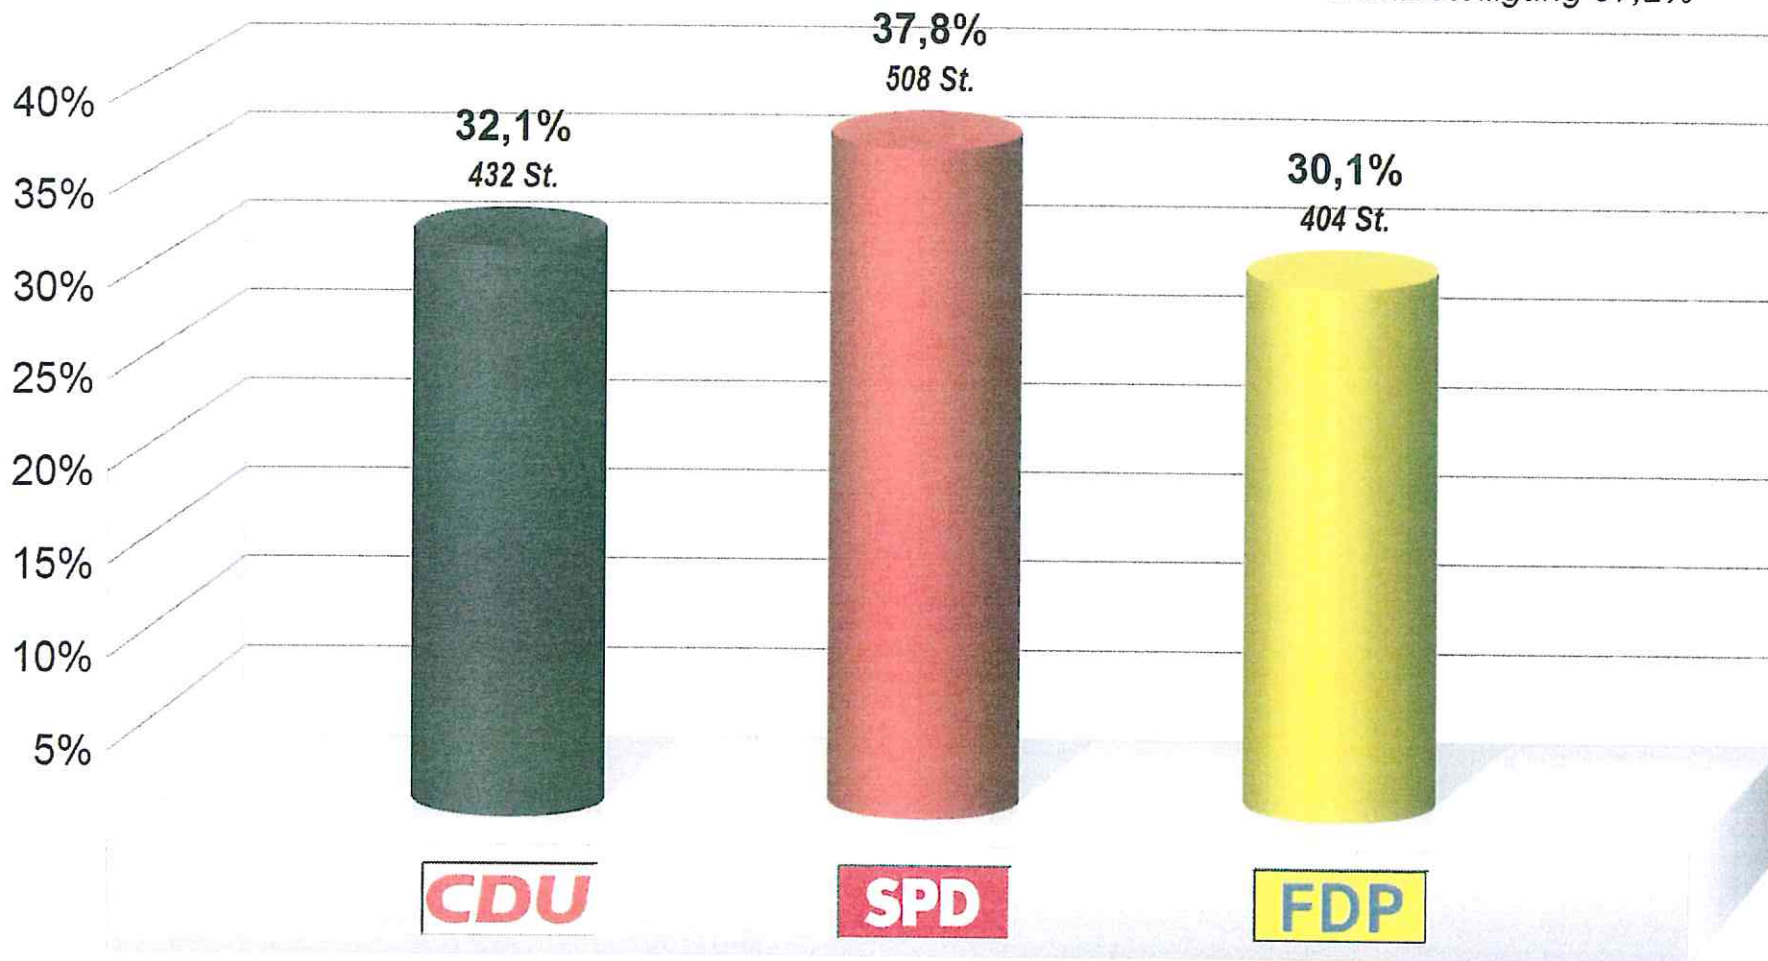

Gemeindewahl Bargfeld-Stegen 18
 Bargfeld-Stegen 102 Süd-West (7.2.1062005.102)

Wahlb. insges.	872
Wahlb. ohne Sperrv.	778
Wahlb. mit Sperrv.	94
Wahlb. nach §18 Abs.2 GKWO	0
Wähler/-innen	499
Urnenw. gem Wählerverz.	414
Urnenw. mit Wahlschein	0
Briefwähler	85
Ungült. Stimmen	5
Gültige Stimmen	1.344
Wahlbeteiligung	57,2%

	<i>Stimmen</i>	<i>Anteil</i>
CDU	432	32,1%
SPD	508	37,8%
FDP	404	30,1%

Gemeindewahl Bargfeld-Stegen 18
Bargfeld-Stegen 102 Süd-West (7.2.1062005.102)
Stimmenanteile in Prozent (%)

Wahlbeteiligung 57,2%