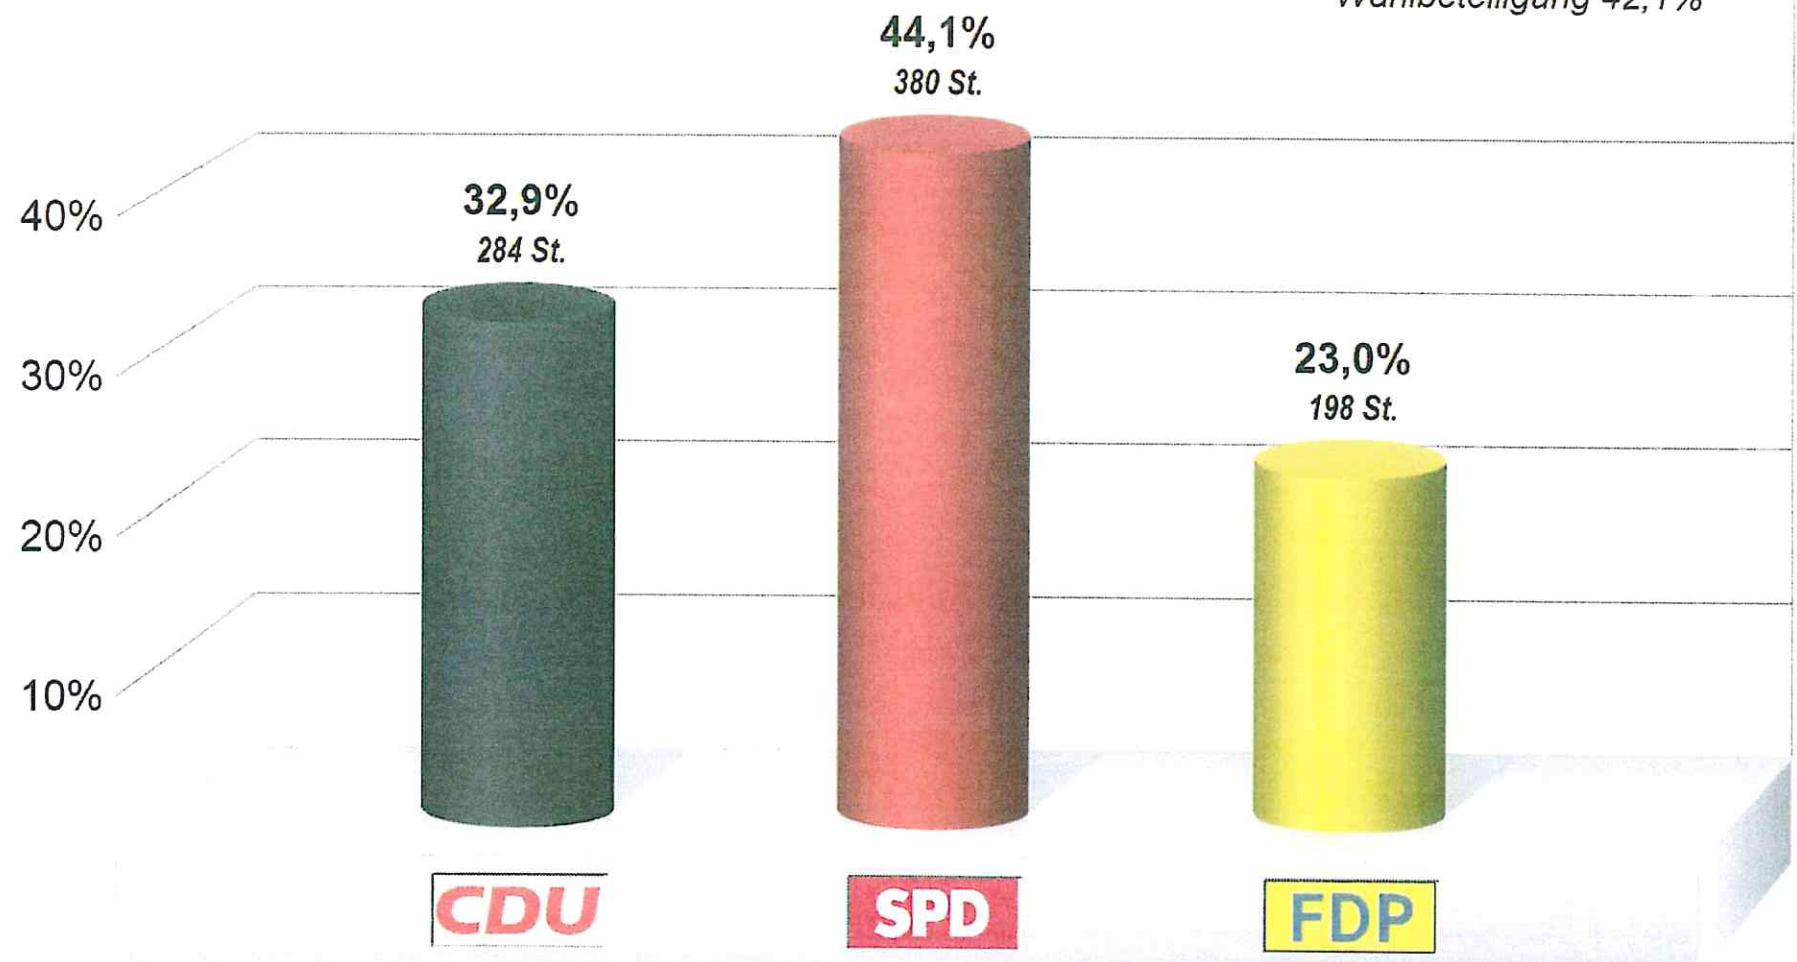

Gemeindewahl Bargfeld-Stegen 18  
 Bargfeld-Stegen 103 Ost und Außen (7.3.1062005.103)

Wahlb. insges. ....	768
Wahlb. ohne Sperrv. ....	699
Wahlb. mit Sperrv. ....	69
Wahlb. nach §18 Abs.2 GKWO ....	0
Wähler/-innen ....	323
Urnenw. gem Wählerverz. ....	261
Urnenw. mit Wahlschein ....	0
Briefwähler ....	62
Ungült. Stimmen ....	7
Gültige Stimmen ....	862
Wahlbeteiligung ....	42,1 %

	<i>Stimmen</i>	<i>Anteil</i>
CDU .....	284	32,9 %
SPD .....	380	44,1 %
FDP .....	198	23,0 %

**Gemeindewahl Bargfeld-Stegen 18**  
**Bargfeld-Stegen 103 Ost und Außen (7.3.1062005.103)**  
Stimmenanteile in Prozent (%)

Wahlbeteiligung 42,1%