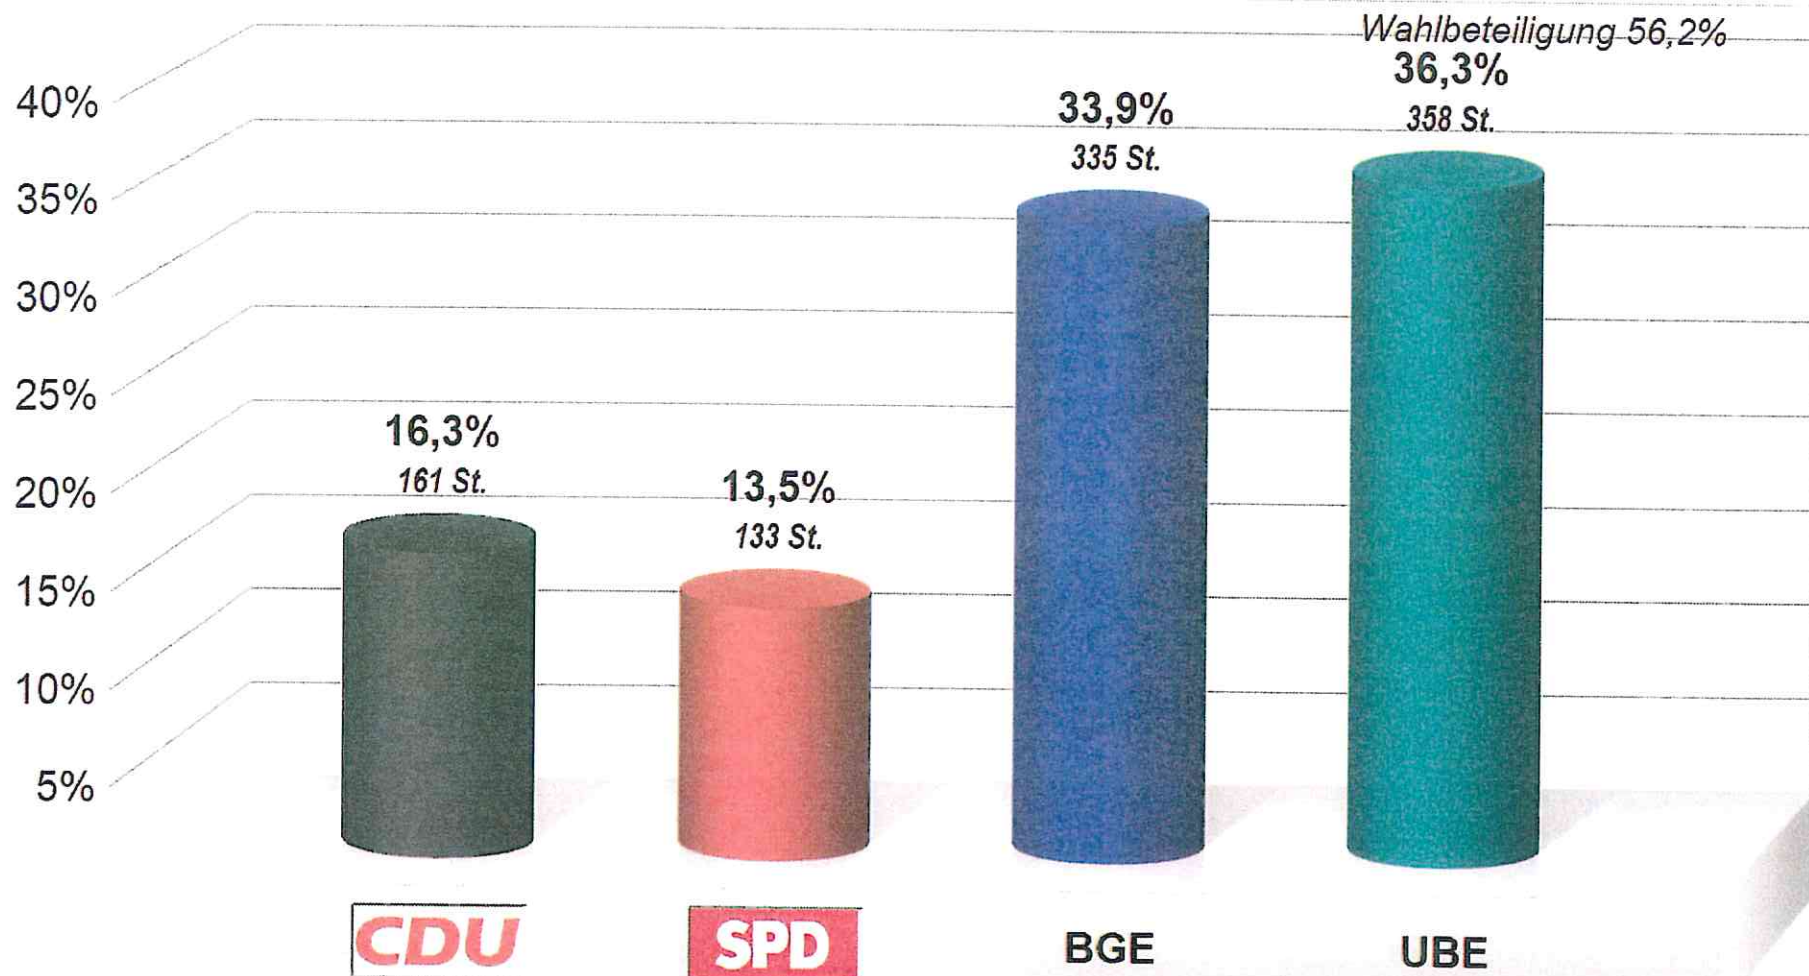

**Gemeindewahl Elmenhorst 18
Elmenhorst, Nord (2.2)**

Wahlb. insges.	633
Wahlb. ohne Sperrv.	577
Wahlb. mit Sperrv.	56
Wahlb. nach §18 Abs.2 GKWO	0
Wähler/-innen	356
Urnenw. gem Wählerverz. ..	306
Urnenw. mit Wahlschein ...	0
Briefwähler	50
Ungült. Stimmen	1
Gültige Stimmen	987
Wahlbeteiligung	56,2%

	<i>Stimmen</i>	<i>Anteil</i>
CDU	161	16,3%
SPD	133	13,5%
BGE	335	33,9%
UBE	358	36,3%

Gemeindewahl Elmenhorst 18

Elmenhorst, Nord (2.2)

Stimmenanteile in Prozent (%)

Gemeindewahl Elmenhorst 18

Elmenhorst, Nord (2.2)