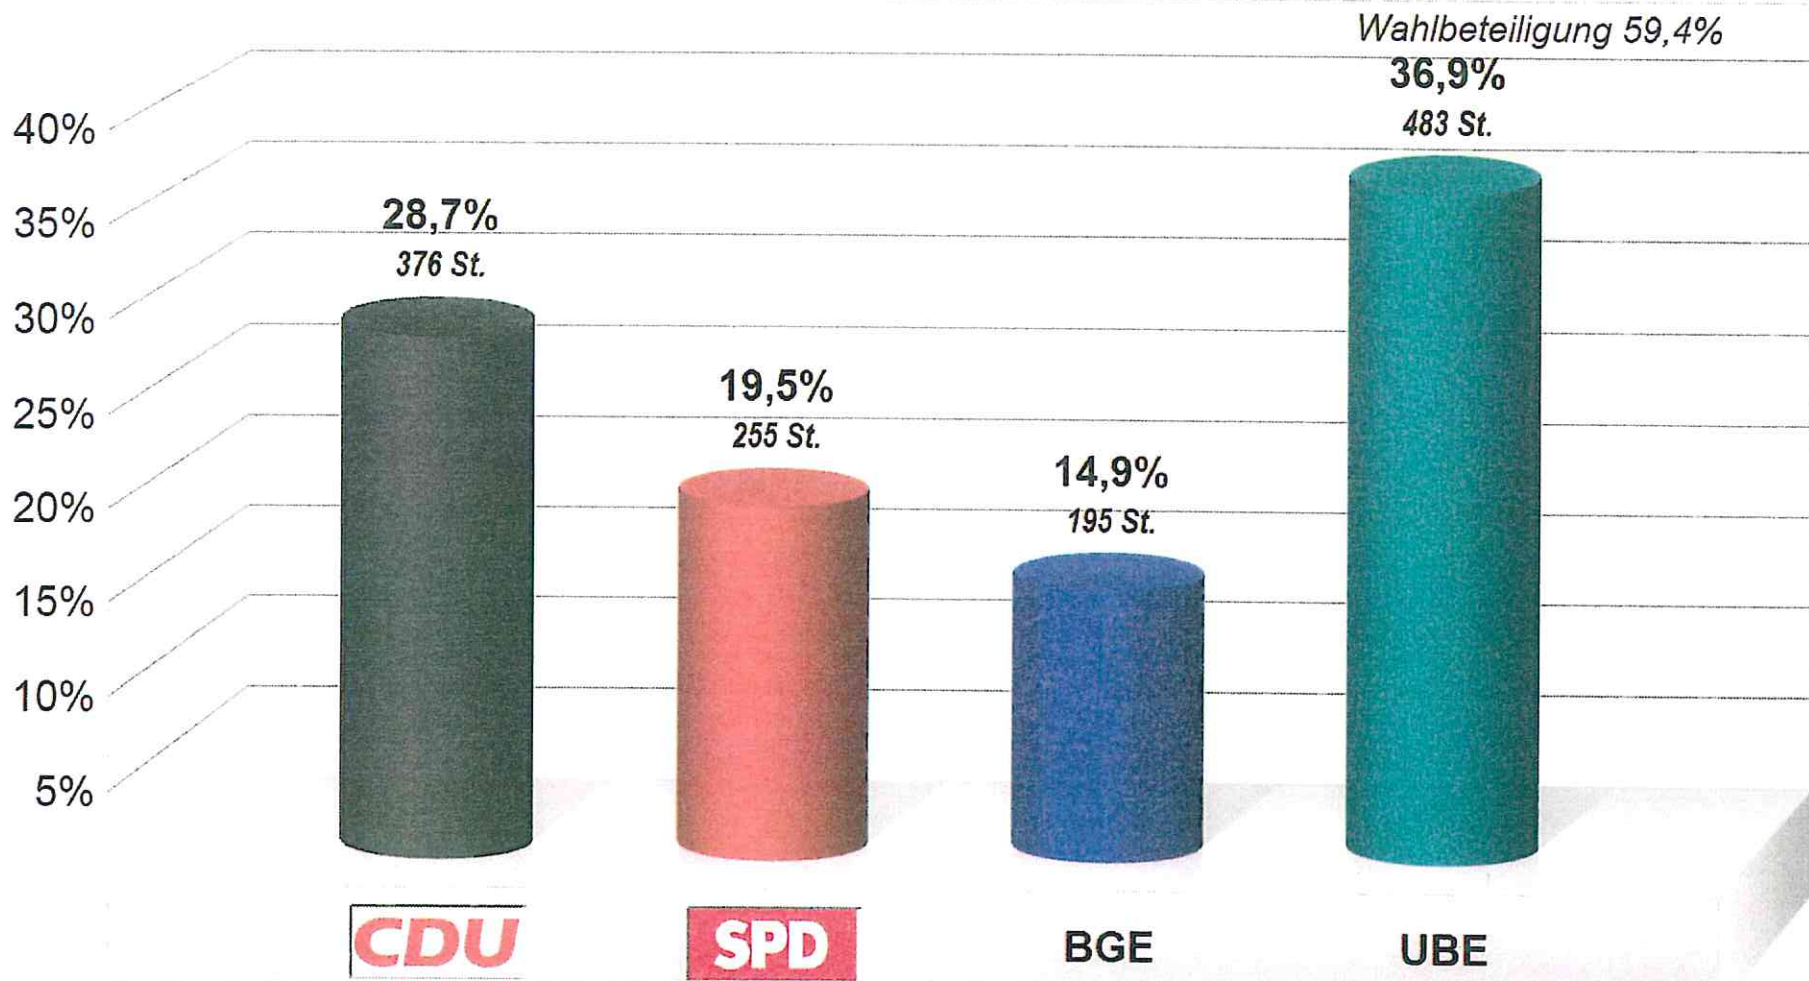

**Gemeindewahl Elmenhorst 18  
Elmenhorst, Ost (3.3)**

Wahlb. insges. ....	808
Wahlb. ohne Sperrv. ....	700
Wahlb. mit Sperrv. ....	108
Wahlb. nach §18 Abs.2 GKWO	0
Wähler/-innen .....	480
Urnenw. gem Wählerverz. ..	382
Urnenw. mit Wahlschein ...	0
Briefwähler .....	98
Ungült. Stimmen .....	6
Gültige Stimmen .....	1.309
Wahlbeteiligung .....	59,4%

	<i>Stimmen</i>	<i>Anteil</i>
CDU .....	376	28,7%
SPD .....	255	19,5%
BGE .....	195	14,9%
UBE .....	483	36,9%

# Gemeindewahl Elmenhorst 18 Elmenhorst, Ost (3.3)

Stimmenanteile in Prozent (%)