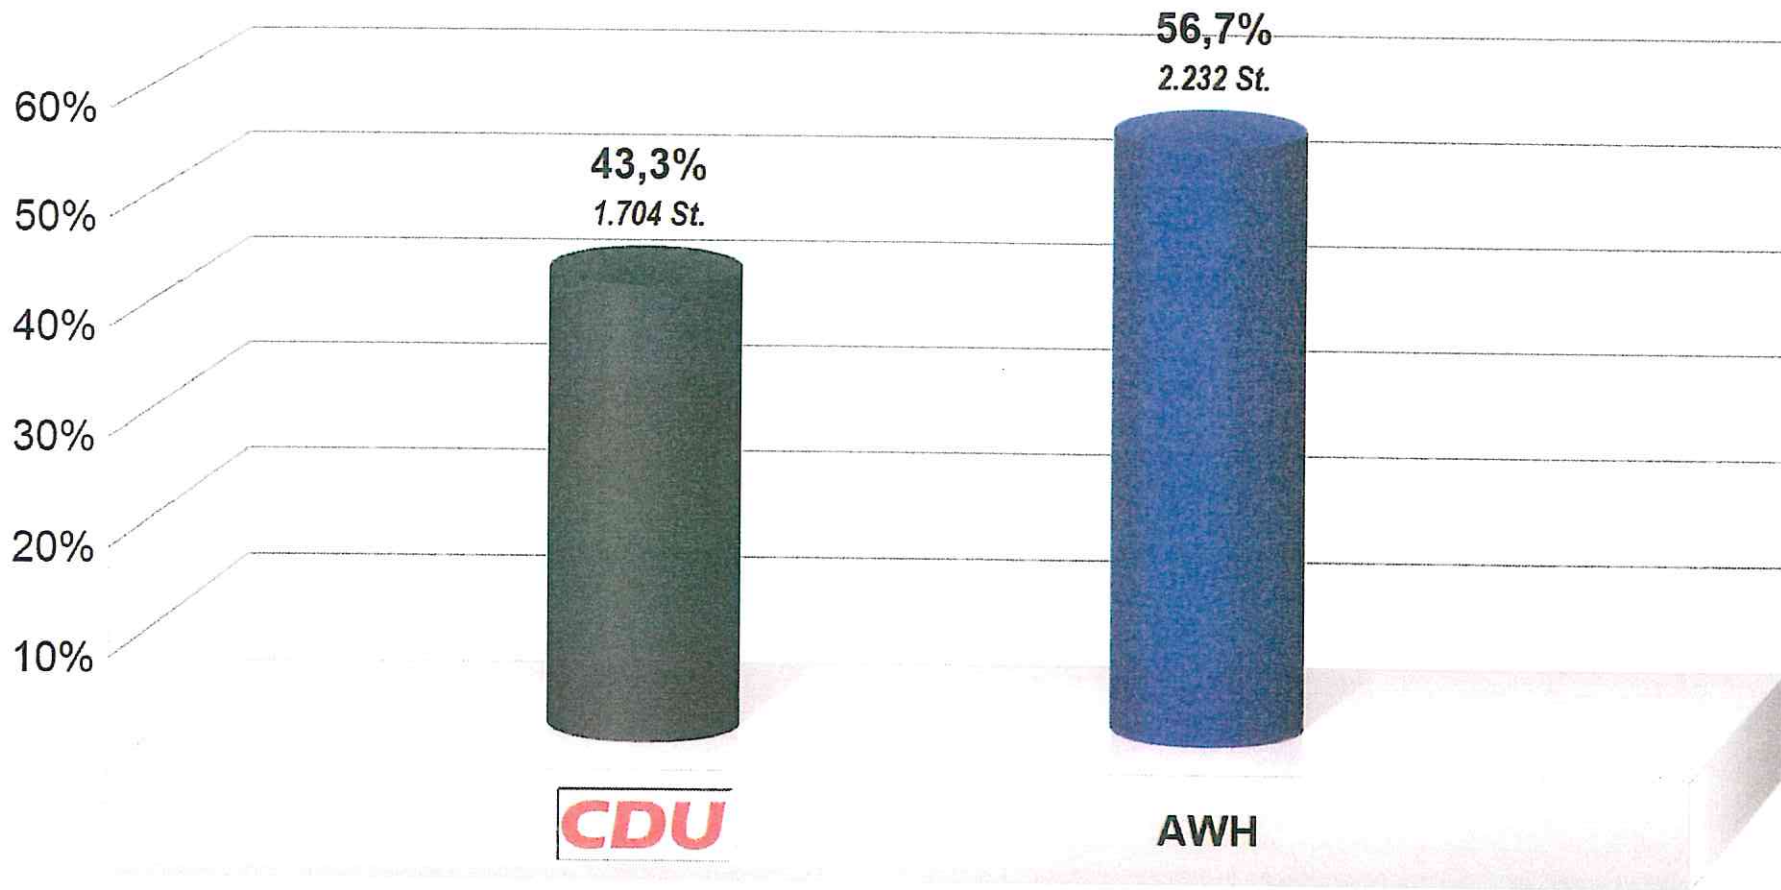

Gemeindewahl Hammoor 18
Wahlkreis 1 - Hammoor
Vorl. Endergebnis nach 1 von 1 Wahllokalen

Wahlb. insges.	1.024	
Wahlb. ohne Sperrv.	952	
Wahlb. mit Sperrv.	72	
Wahlb. nach §18 Abs.2 GKWO	0	
Wähler/-innen	655	
Urnenw. gem Wählerverz. ..	588	
Urnenw. mit Wahlschein ...	0	
Briefwähler	67	
Ungült. Stimmen	10	
Gültige Stimmen	3.936	
Wahlbeteiligung	64,0 %	

	<i>Stimmen</i>	<i>Anteil</i>
CDU	1.704	43,3 %
AWH	2.232	56,7 %

Gemeindewahl Hammoor 18
Wahlkreis 1 - Hammoor
Vorläufiges Endergebnis nach 1 von 1 Wahllokalen
Stimmenanteile in Prozent (%)

Wahlbeteiligung 64,0%