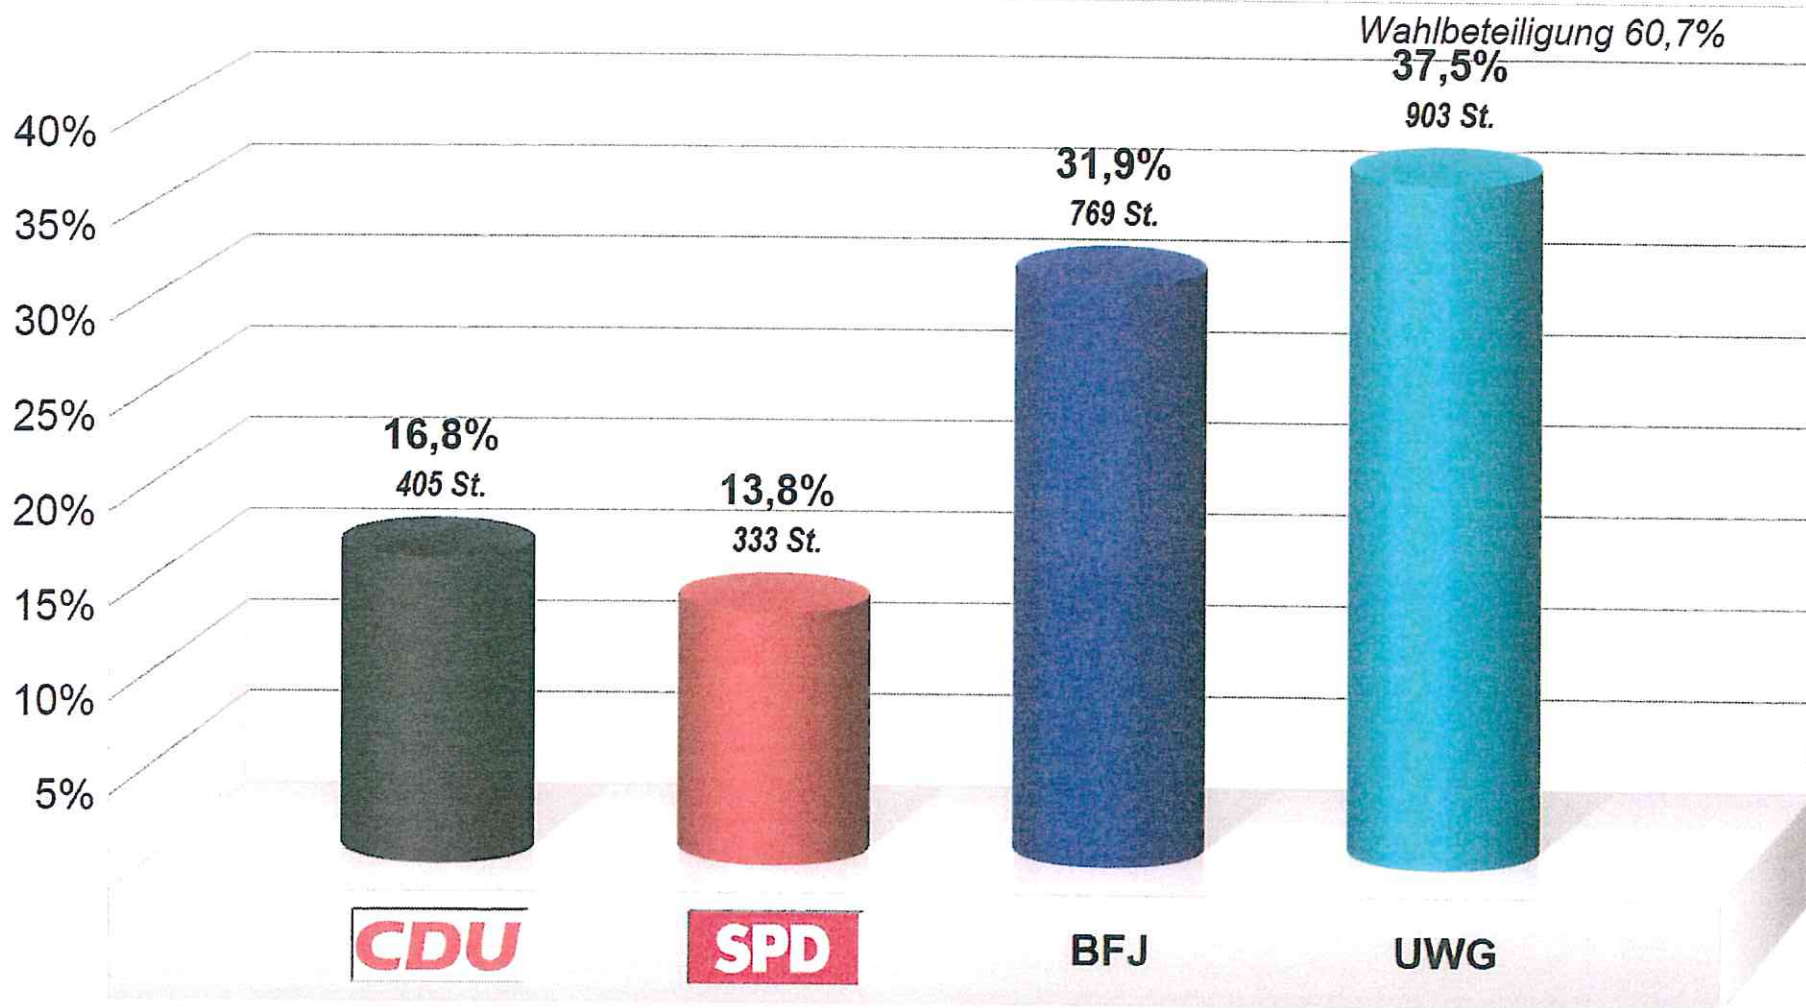

**Gemeindewahl Jersbek 18
Gemeindezentrum, Langereihe 1 (1.1)**

Wahlb. insges.	641
Wahlb. ohne Sperrv.	561
Wahlb. mit Sperrv.	80
Wahlb. nach §18 Abs.2 GKWO	0
Wähler/-innen	389
Urnenw. gem Wählerverz. ..	319
Urnenw. mit Wahlschein ...	0
Briefwähler	70
Ungült. Stimmen	10
Gültige Stimmen	2.410
Wahlbeteiligung	60,7 %

	<i>Stimmen</i>	<i>Anteil</i>
CDU	405	16,8 %
SPD	333	13,8 %
BFJ	769	31,9 %
UWG	903	37,5 %

Gemeindewahl Jersbek 18
Gemeindezentrum, Langereihe 1 (1.1)
Stimmenanteile in Prozent (%)

Gemeindewahl Jersbek 18
Gemeindezentrum, Langereihe 1 (1.1)